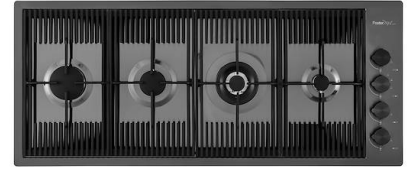

Planche de découpe en noyer

8642 004

Planche de découpe en verre

8631 300

LES APPARIEMENTS RECOMMANDÉS

Mitigeur Milanello
8425 100

Mitigeur Skin Gun Metal
8424 856

Table de cuisson Milanello Gun Metal
7681 006