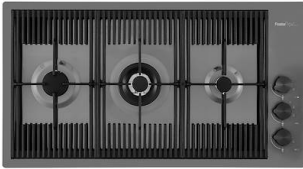

Évier Milanello Gun Metal workstation

Eviers

Code: 1034 056

CARACTÉRISTIQUES

GUN METAL

La finition Gun Metal est obtenue en traitant l'acier par un procédé physique appelé PVD (Physical Vacuum Deposition) qui dépose des particules de métaux nobles sur la surface. Il en résulte un effet esthétique unique et raffiné et une amélioration des propriétés mécaniques de l'acier qui est plus résistant aux chocs et aux rayures.

Planche de découpe en noyer

8642 004

Planche de découpe en verre

8631 300

LES APPARIEMENTS RECOMMANDÉS

Mitigeur Milanello
8425 100

Mitigeur Skin Gun Metal
8424 856

Table de cuisson Milanello Gun Metal
7681 006