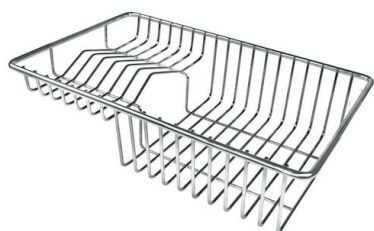

**Vidange automatique Space Push
Gun Metal**
8407 120

ACCESSOIRES OPTIONNELS

**Cuvette perforée en acier
inoxydable**
8156 000

Grille porte-assiettes
8100 306

Grille porte-assiettes inox
8100 154

Panier à vaisselle inox
8100 303