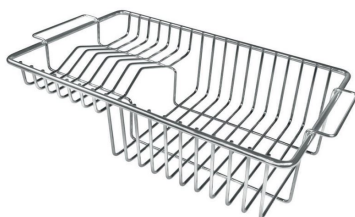

Compatible accessories/Accessori compatibili:

8100 602

Lavello MILANELLO cod. 1034/05*

FT

FTS

GALERIE

FOURNI

Grilles noires Milanello
8100 602

**Vidange automatique Space Push
Gun Metal**
8407 120

ACCESSOIRES OPTIONNELS

**Cuvette perforée en acier
inoxydable**
8156 000

Grille porte-assiettes
8100 306

Grille porte-assiettes inox
8100 154

Panier à vaisselle inox
8100 303